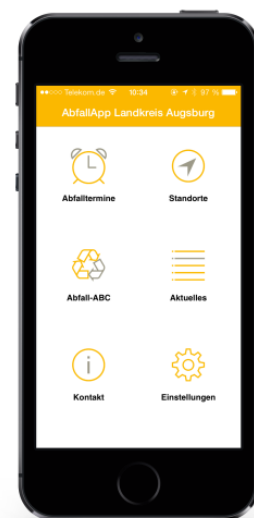

INFORMATION

Abfallwirtschaft

Landkreis Augsburg

AbfallApp für den Landkreis Augsburg

Restmüll, Altpapier, Biomüll - wann wird welche Tonne geleert? Mit der **kostenlosen** AbfallApp des Abfallwirtschaftsbetriebs haben Sie die Müllabfuhr immer im Blick. Sie verpassen keinen Leerungstermin mehr, denn die AbfallApp erinnert zuverlässig an alle Abfuhrtermine im Landkreis Augsburg.

Die kostenlose AbfallApp informiert die Landkreisbürger über

- Abfalltermine und Verschiebungen
 - Entsorgungs-Standorte
 - Entsorgungswege (Abfall-ABC)
 - Aktuelles aus der Abfallwelt
 - Ansprechpartner in Sachen Abfall
 - Verschenkmarkt-App
- Inserate direkt über das Smartphone einstellen.

Funktionen der AbfallApp

- Erinnerungstag und Uhrzeit - individuell einstellbar
- Zusätzliche Erinnerungen für weitere Adressen - ideal für Hausmeister
- Abfallarten filtern z. B. nur Restmüll, Biomüll, Verpackungsabfall

So geht's:

- AbfallApp herunterladen, installieren und starten
- Kostenlos anmelden und auf beliebig vielen Geräten nutzen
- Ort und Straße bzw. Ortsteil auswählen
- Abfallfilter einstellen

Verfügbar für iOS, Android und Windows Phone